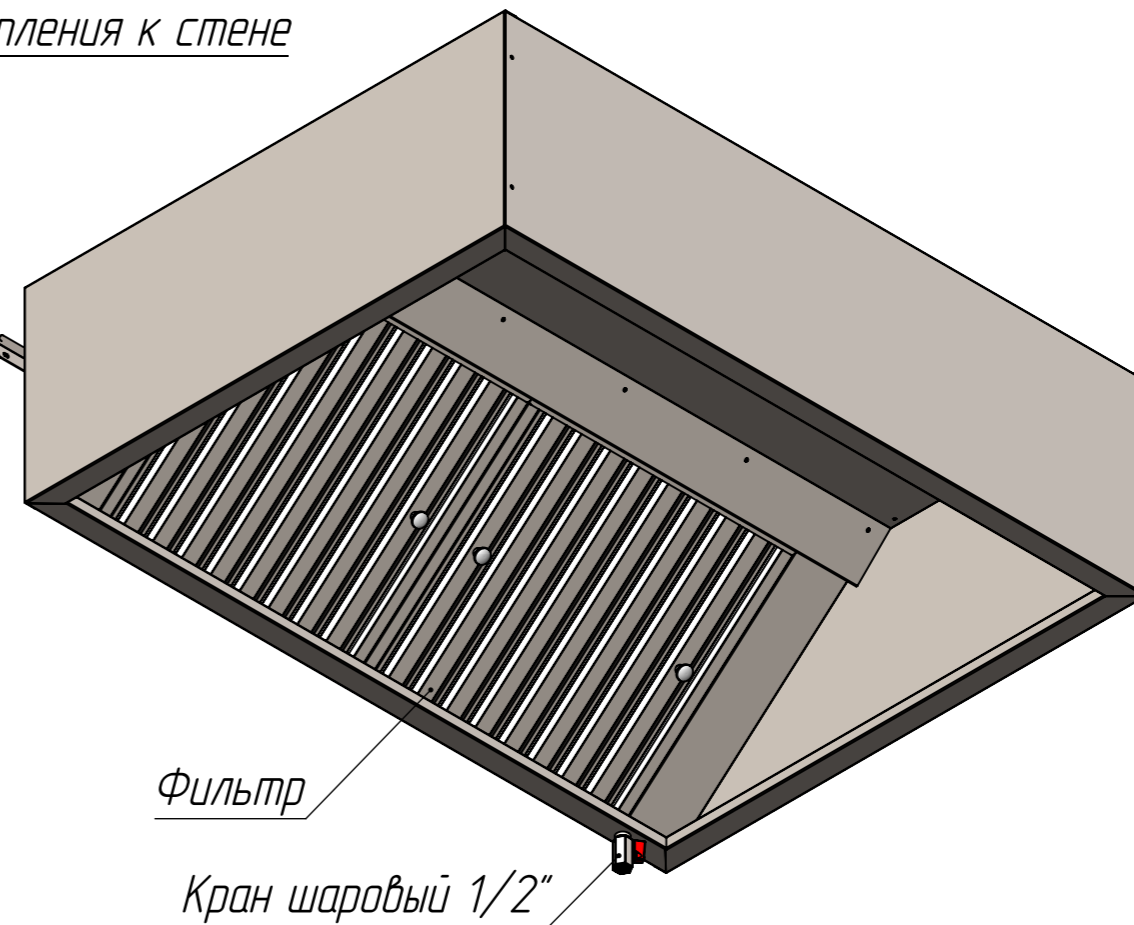

ЗВПП АхБ LED

Кронштейн крепления к стене

Фильтр

Кран шаровый 1/2"

Габарит	MIN, мм	MAX, мм
Ширина (А)	600	2800
Глубина (Б)	500	1500
Пример обозначения	ЗВПП 12х10	

ЗВПП АхБ LED					Лит.	Масса	Масштаб
Изм.	Лист	№ докум.	Подп.	Дата			
Разраб.							
Проб.							
Т. контр.					Лист 1	Листов 3	
Н. контр.					Конструкторско-технологический отдел		
Утв.					Материал - сталь нерж. AISI 430		