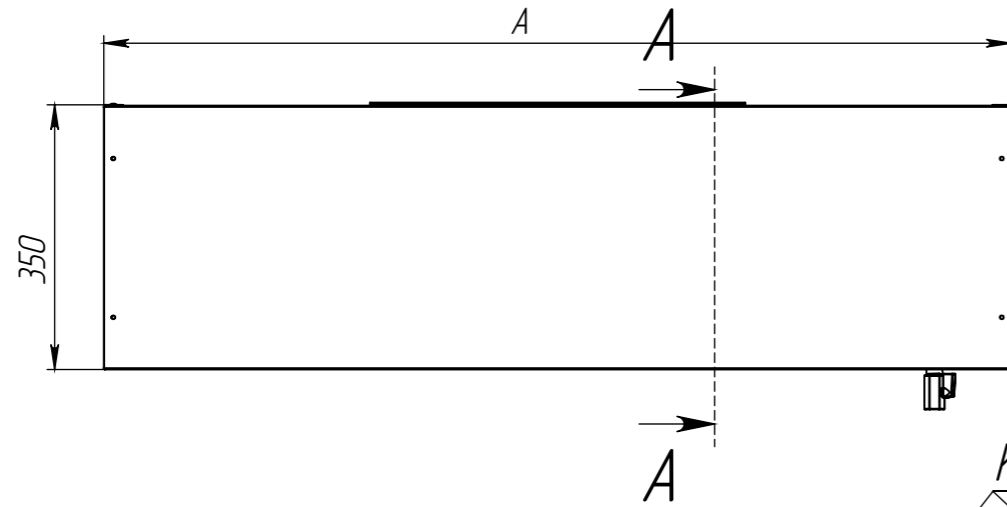

ЗВПП АхБ LED

Кронштейн крепления к стене

Фильтр

Кран шаровый 1/2"

Габарит	MIN, мм	MAX, мм
Ширина (А)	600	2800
Глубина (Б)	500	1500
Пример обозначения	ЗВПП 12х10	

ЗВПП АхБ LED					Лит.	Масса	Масштаб
Изм.	Лист	№ докум.	Подп.	Дата			
Разраб.							
Проб.							
Т. контр.					Лист 1	Листов 3	
Н. контр.					Конструкторско-технологический отдел		
Утв.					Материал - сталь нерж. AISI 430		