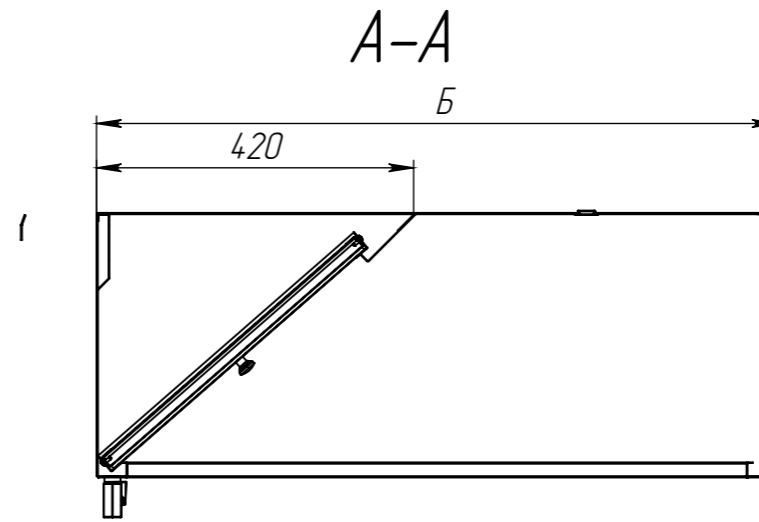

ЗВПП АхБ LED

Кронштейн крепления к стене

Фильтр

Кран шаровый 1/2"

Габарит	MIN, мм	MAX, мм
Ширина (А)	600	2800
Глубина (Б)	500	1500
Пример обозначения	ЗВПП 12х10	

ЗВПП АхБ LED					Лит.	Масса	Масштаб
Изм.	Лист	№ докум.	Подп.	Дата			
Разраб.							
Проб.							
Т. контр.					Лист 1	Листов 3	
Н. контр.					Конструкторско-технологический отдел		
Утв.					Материал - сталь нерж. AISI 430		