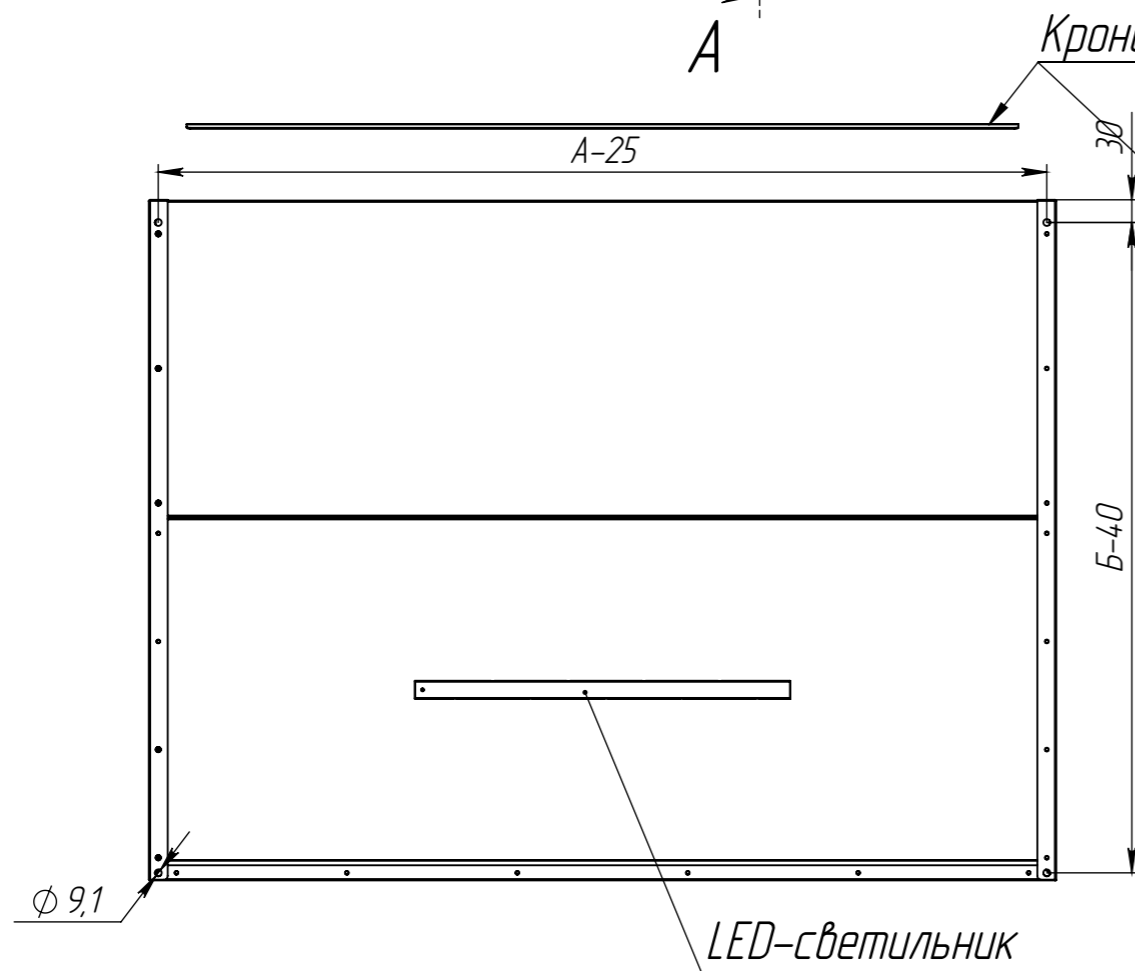

ЗВПП АхБ LED

Кронштейн крепления к стене

Фильтр

Кран шаровый 1/2"

Габарит	MIN, мм	MAX, мм
Ширина (А)	600	2800
Глубина (Б)	500	1500
Пример обозначения	ЗВПП 12х10	

ЗВПП АхБ LED					Лит.	Масса	Масштаб
Изм.	Лист	№ докум.	Подп.	Дата			
Разраб.							
Проб.							
Т. контр.					Лист 1	Листов 3	
Н. контр.					Конструкторско-технологический отдел		
Утв.					Материал - сталь нерж. AISI 430		