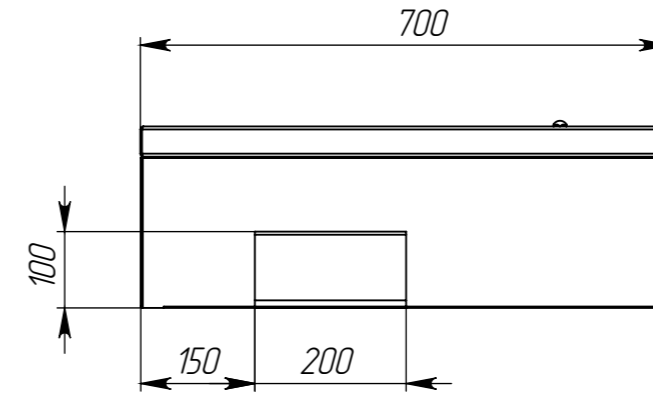

СТБР 12,6x7x2,4 Н 4.26945

Спраб. №

Подп. и дата

Инд. № дубл.

Взам. инв. №

Подп. и дата

Инд. № подл.

Ванна сварная теплоизолированная Н=130мм
Каплесборник с омывателем докалов

					СТБР 12,6x7x2,4 Н 4.26945			
Изм.	Лист	№ докум.	Подп.	Дата	Надстройка барная	Лит.	Масса	Масштаб
Разраб.		Бузунов В.К.		29.05.2023			33.1	1:10
Проб.						Лист 1	Листов 2	
Т. контр.								
Н. контр.					Материал - Сталь нерж. AISI 304/430			
Утв.								