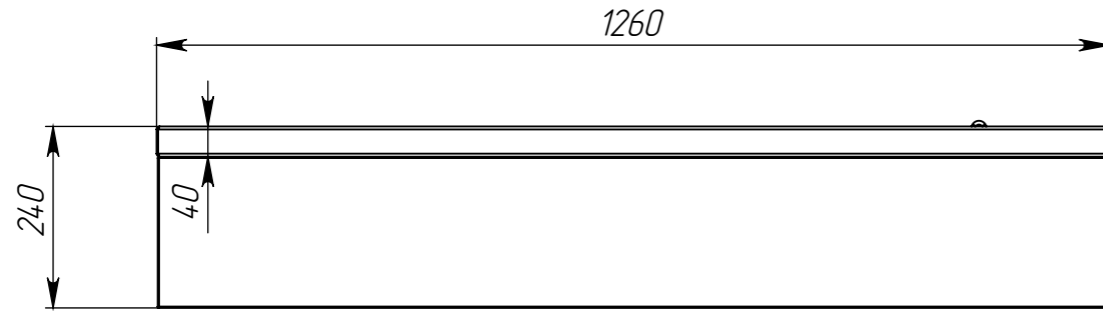

СТБР 12,6x7x2,4 Н 4.26945

Спраб. №

Подп. и дата

Инд. № дубл.

Взам. инв. №

Подп. и дата

Инд. № подл.

Ванна сварная теплоизолированная Н=130мм
Каплесборник с омывателем докалов

					СТБР 12,6x7x2,4 Н 4.26945			
Изм.	Лист	№ докум.	Подп.	Дата	Надстройка барная	Лит.	Масса	Масштаб
Разраб.		Бузунов В.К.		29.05.2023			33.1	1:10
Проб.						Лист 1	Листов 2	
Т. контр.								
Н. контр.					Материал - Сталь нерж. AISI 304/430			
Утв.								