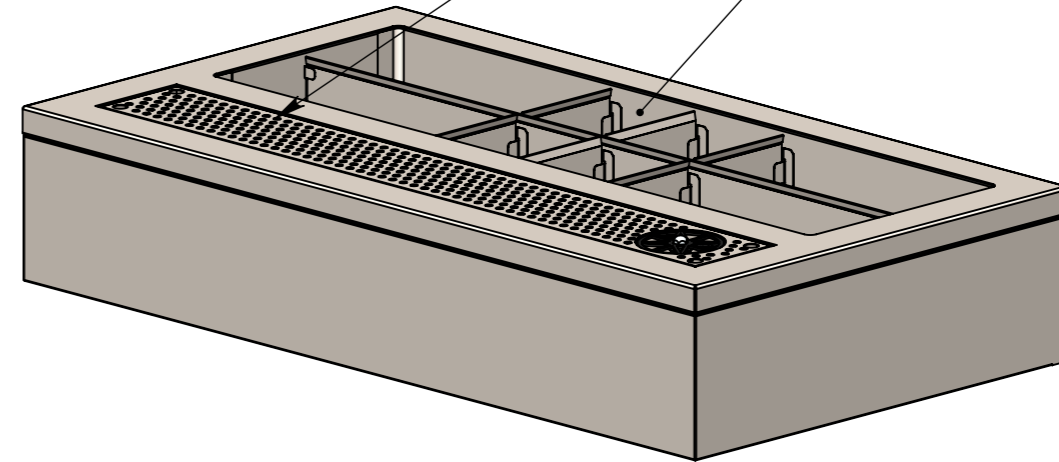

СТБР 12,6x7x2,4 Н 4.26945

Спраб. №

Подп. и дата

Инд. № дубл.

Взам. инв. №

Подп. и дата

Инд. № подл.

Ванна сварная теплоизолированная Н=130мм
Каплесборник с омывателем докалов

					СТБР 12,6x7x2,4 Н 4.26945			
Изм.	Лист	№ докум.	Подп.	Дата	Надстройка барная	Лит.	Масса	Масштаб
Разраб.		Бузунов В.К.		29.05.2023			33.1	1:10
Проб.						Лист 1	Листов 2	
Т. контр.								
Н. контр.					Материал - Сталь нерж. AISI 304/430			
Утв.								