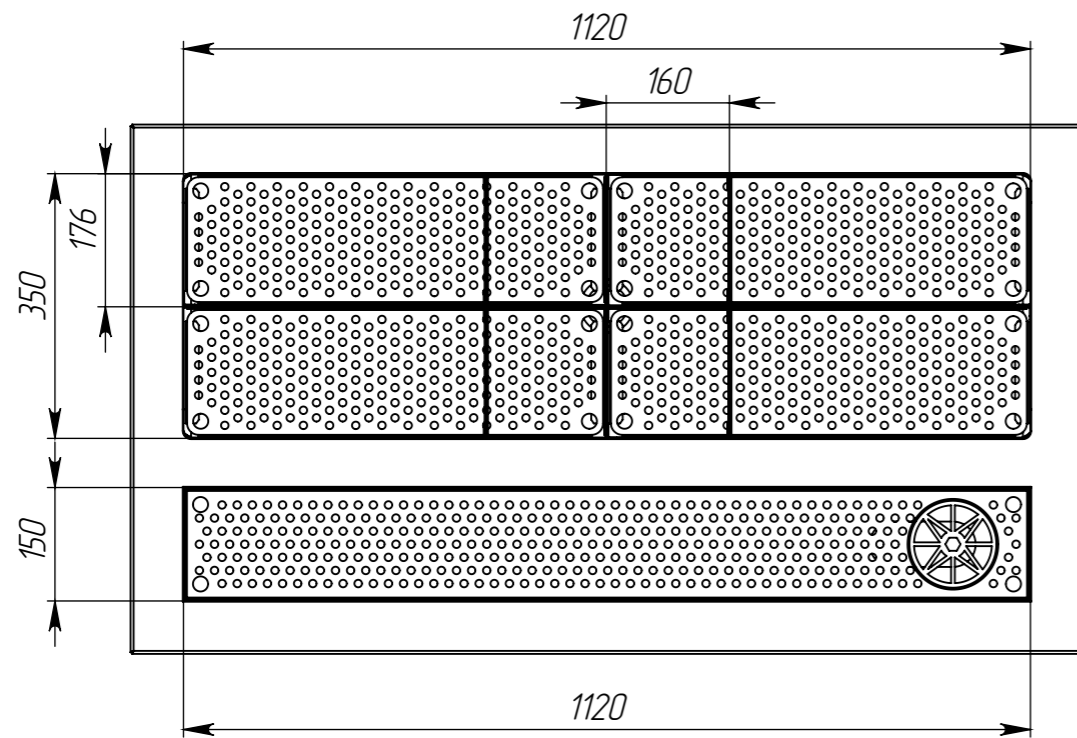

СТБР 12,6x7x2,4 Н 4.26945

Спраб. №

Подп. и дата

Инд. № дубл.

Взам. инв. №

Подп. и дата

Инд. № подл.

Ванна сварная теплоизолированная Н=130мм
Каплесборник с омывателем докалов

					СТБР 12,6x7x2,4 Н 4.26945			
Изм.	Лист	№ докум.	Подп.	Дата	Надстройка барная	Лит.	Масса	Масштаб
Разраб.		Бузунов В.К.		29.05.2023			33.1	1:10
Проб.						Лист 1	Листов 2	
Т. контр.								
Н. контр.					Материал - Сталь нерж. AISI 304/430			
Утв.								