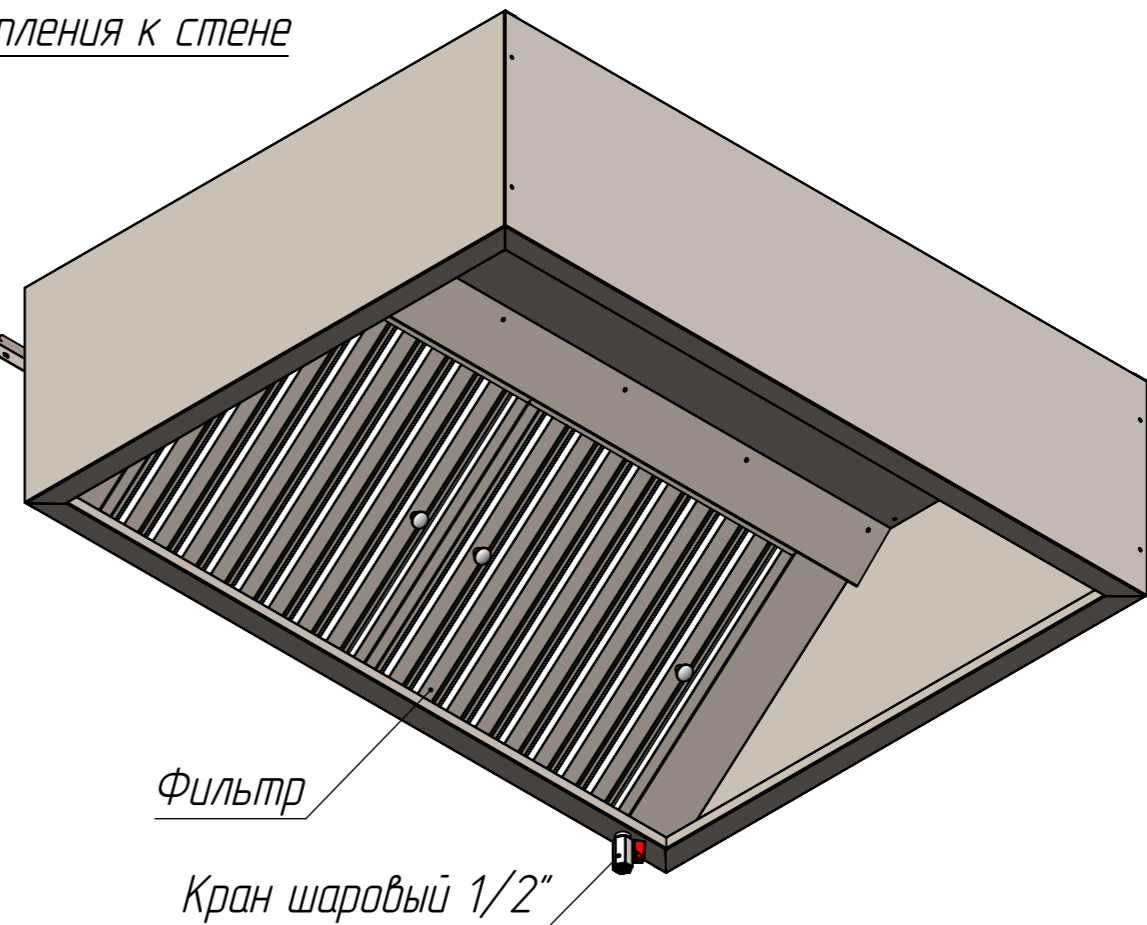

ЗВПП АхБ LED

Кронштейн крепления к стене

Фильтр

Кран шаровый 1/2"

Габарит	MIN, мм	MAX, мм
Ширина (A)	600	2800
Глубина (Б)	500	1500
Пример обозначения	ЗВПП 12x10	

ЗВПП АхБ LED					Лит.	Масса	Масштаб
Изм.	Лист	№ докум.	Подп.	Дата			
Разраб.							
Проб.							
Т. контр.					Лист 1	Листов 3	
Н. контр.					Конструкторско-технологический отдел		
Утв.					Материал - сталь нерж. AISI 430		