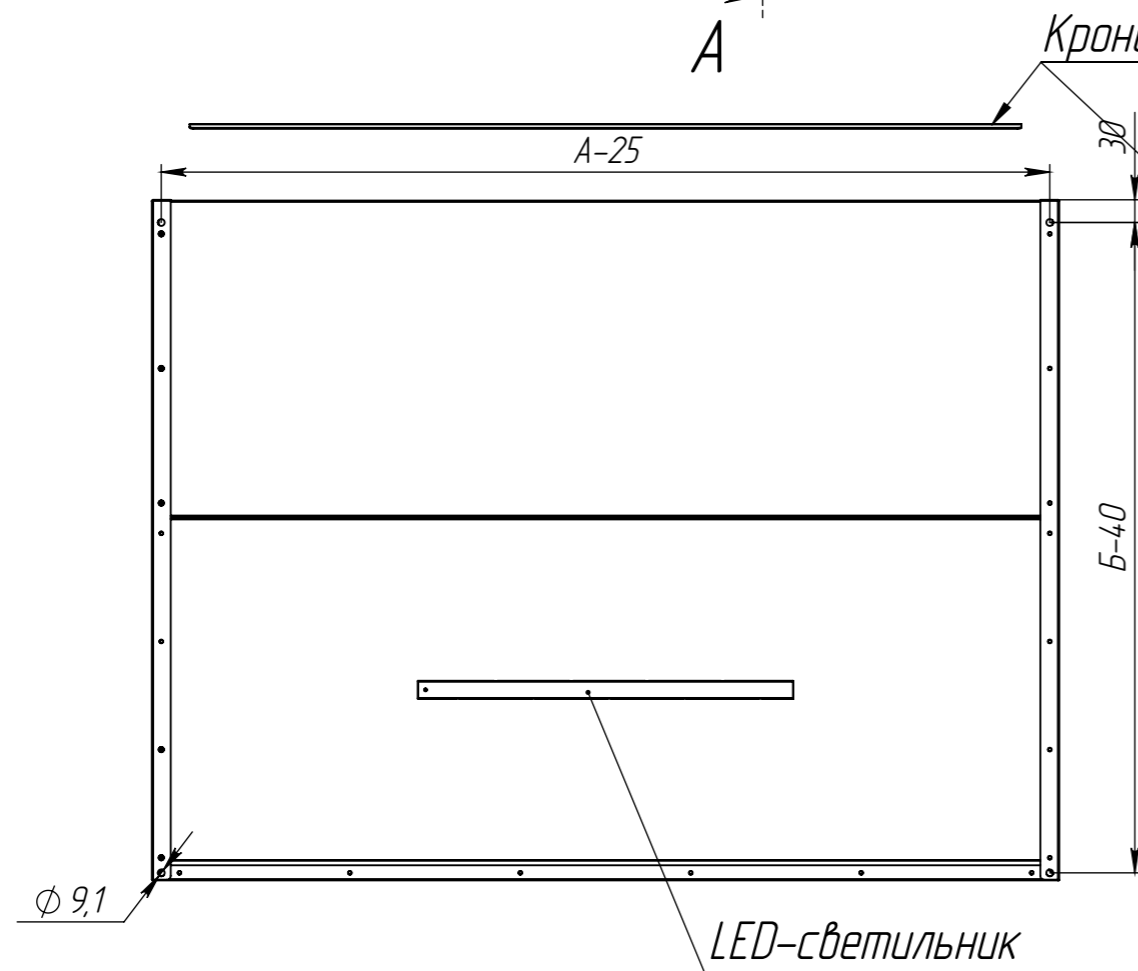

ЗВПП АхБ LED

Кронштейн крепления к стене

Фильтр

Кран шаровый 1/2"

Габарит	MIN, мм	MAX, мм
Ширина (A)	600	2800
Глубина (Б)	500	1500
Пример обозначения	ЗВПП 12x10	

ЗВПП АхБ LED					Лит.	Масса	Масштаб
Изм.	Лист	№ докум.	Подп.	Дата			
Разраб.							
Проб.							
Т. контр.					Лист 1	Листов 3	
Н. контр.					Конструкторско-технологический отдел		
Утв.					Материал - сталь нерж. AISI 430		