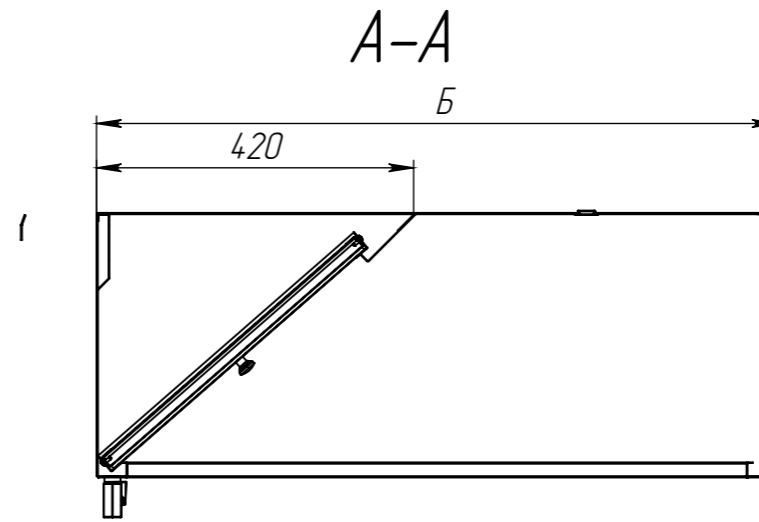

ЗВПП АхБ LED

Кронштейн крепления к стене

Фильтр

Кран шаровый 1/2"

Габарит	MIN, мм	MAX, мм
Ширина (A)	600	2800
Глубина (Б)	500	1500
Пример обозначения	ЗВПП 12x10	

ЗВПП АхБ LED					Лит.	Масса	Масштаб
Изм.	Лист	№ докум.	Подп.	Дата			
Разраб.							
Проб.							
Т. контр.					Лист 1	Листов 3	
Н. контр.					Конструкторско-технологический отдел		
Утв.					Материал - сталь нерж. AISI 430		