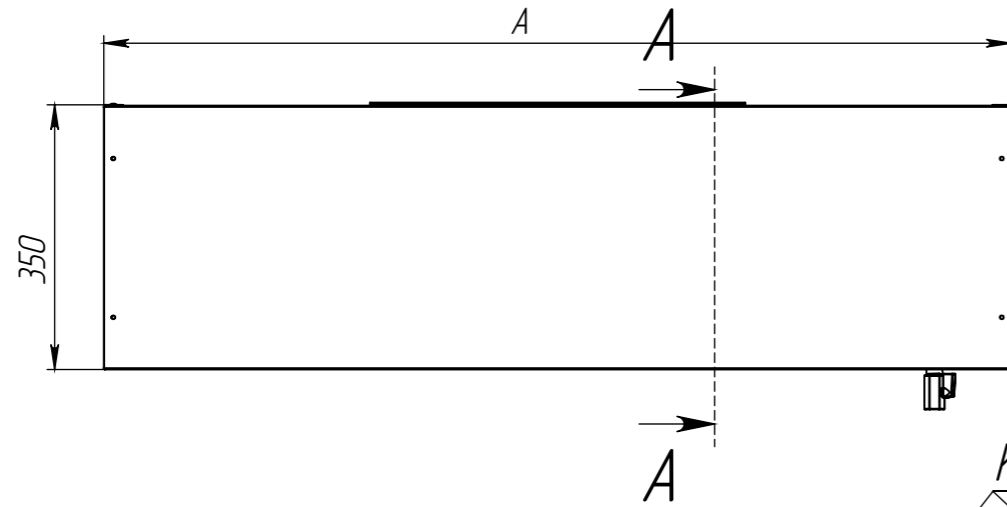

ЗВПП АхБ LED

Кронштейн крепления к стене

Фильтр

Кран шаровый 1/2"

Габарит	MIN, мм	MAX, мм
Ширина (A)	600	2800
Глубина (Б)	500	1500
Пример обозначения	ЗВПП 12x10	

ЗВПП АхБ LED					Лит.	Масса	Масштаб
Изм.	Лист	№ докум.	Подп.	Дата			
Разраб.							
Проб.							
Т. контр.					Лист 1	Листов 3	
Н. контр.					Конструкторско-технологический отдел		
Утв.					Материал - сталь нерж. AISI 430		