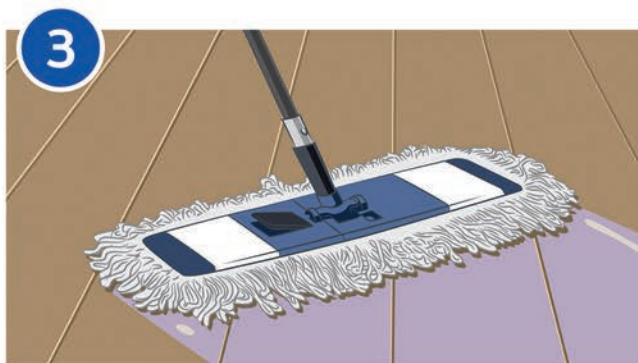

UNIVERSAL EXTRA D 015

Мойка пола в зале

Приготовьте рабочий раствор моющего средства **UNIVERSAL EXTRA (D 015)** при помощи дозатора. Дозировка – 5 мл / 1 л воды.

Подметите пол.

Установите предупреждающий знак «Скользкий пол».

Помойте поверхность рабочим раствором моющего средства с помощью мопа.

Всегда используйте уборочный инвентарь строго в соответствии с маркировкой по принадлежности к помещениям.

Уберите предупреждающий знак «Скользкий пол».