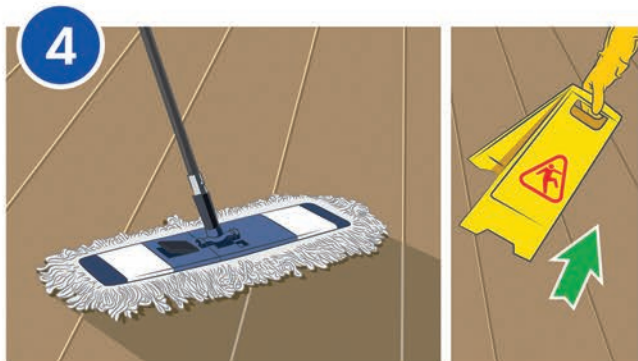

UNIVERSAL EXTRA D 015

Мойка пола в зале

Приготовьте рабочий раствор моющего средства **UNIVERSAL EXTRA (D 015)** при помощи дозатора. Дозировка – 5 мл / 1 л воды.

Подметите пол.

Установите предупреждающий знак «Скользкий пол».

Помойте поверхность рабочим раствором моющего средства с помощью мопа.

Всегда используйте уборочный инвентарь строго в соответствии с маркировкой по принадлежности к помещениям.

Уберите предупреждающий знак «Скользкий пол».