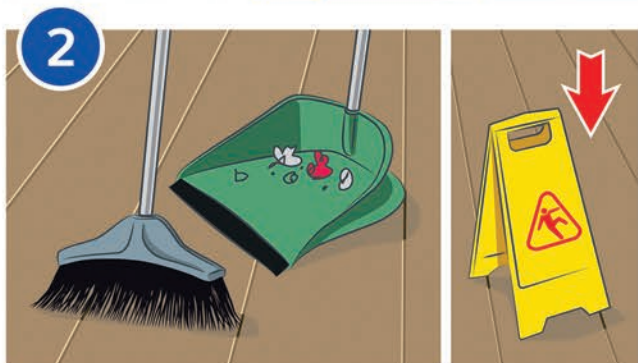

UNIVERSAL EXTRA D 015

Мойка пола в зале

Приготовьте рабочий раствор моющего средства **UNIVERSAL EXTRA (D 015)** при помощи дозатора. Дозировка – 5 мл / 1 л воды.

Подметите пол.

Установите предупреждающий знак «Скользкий пол».

Помойте поверхность рабочим раствором моющего средства с помощью мопа.

Всегда используйте уборочный инвентарь строго в соответствии с маркировкой по принадлежности к помещениям.

Уберите предупреждающий знак «Скользкий пол».